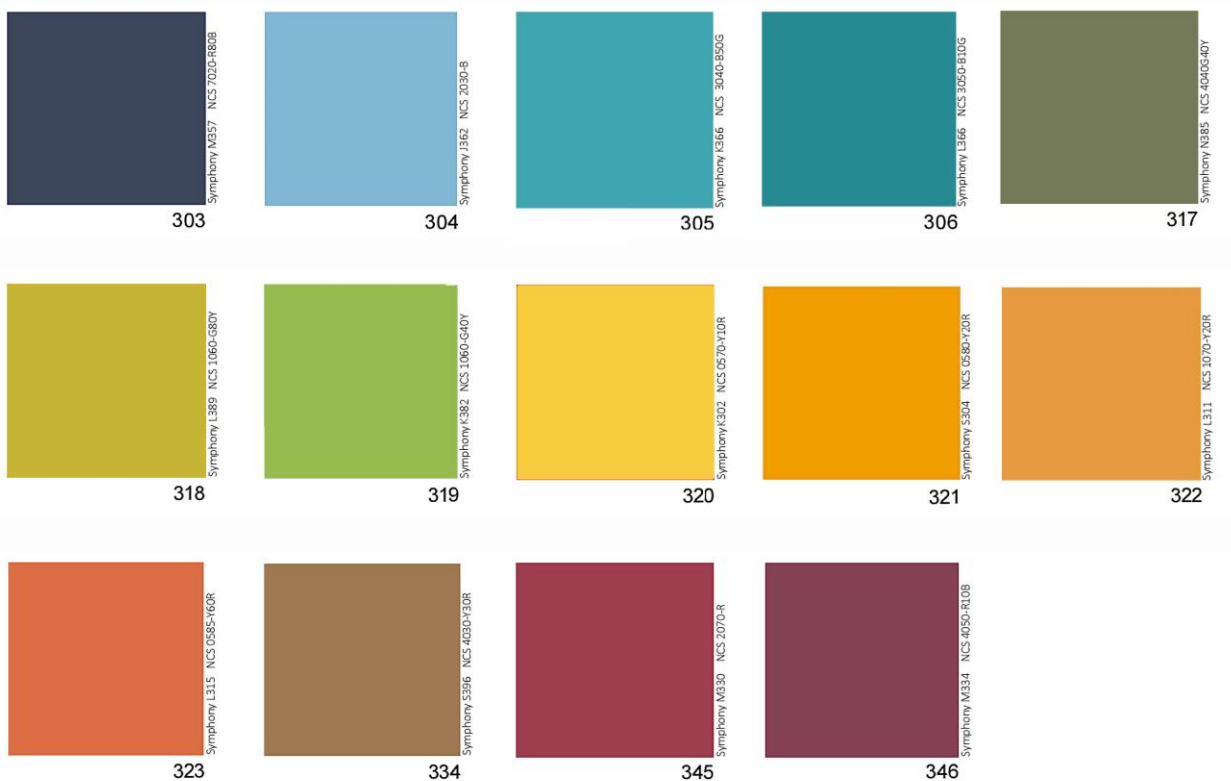

## TREVIRA CS 02 - 03 - 04 - 24

## TREVIRA CS 24

Trevira CS -kangaslaadut on myös mahdollista värjätä projektikohtaisesti.

Erikoisvärien minimi tilaus 200 metriä. Leveät kankaat (280cm) sekä laatu CS 13 ovat saatavilla vain valkoisina.

For projects the fabric colors can also be dyed individually.

Minimum order for special colors 200 meters. Wide fabrics (280cm) and quality CS 13 only white.

**Huomaathan, että värisävyt saattavat tietokoneen näytöllä tai tulosteessa näyttää erilaisilta kuin kankaalla.**

Please note: colors may vary due to monitor or printer settings.