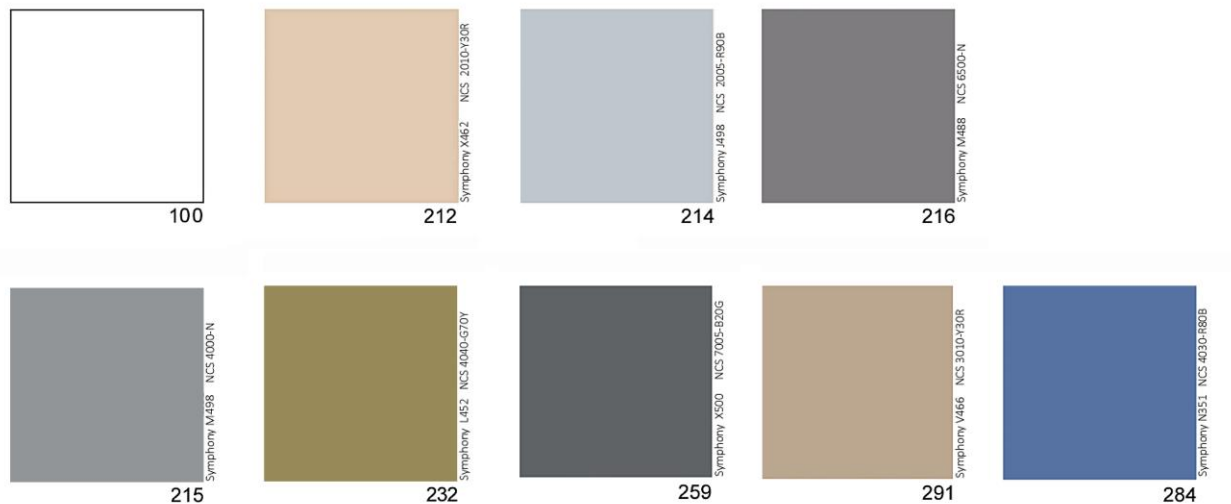

## TREVIRA CS 02 - 03 - 04 - 24

## TREVIRA CS 24

Trevira CS -kangaslaadut on myös mahdollista värjätä projektikohtaisesti.

Erikoisvärien minimi tilaus 200 metriä. Leveät kankaat (280cm) sekä laatu CS 13 ovat saatavilla vain valkoisina.

For projects the fabric colors can also be dyed individually.

Minimum order for special colors 200 meters. Wide fabrics (280cm) and quality CS 13 only white.

**Huomaathan, että värisävyt saattavat tietokoneen näytöllä tai tulosteessa näyttää erilaisilta kuin kankaalla.**

Please note: colors may vary due to monitor or printer settings.